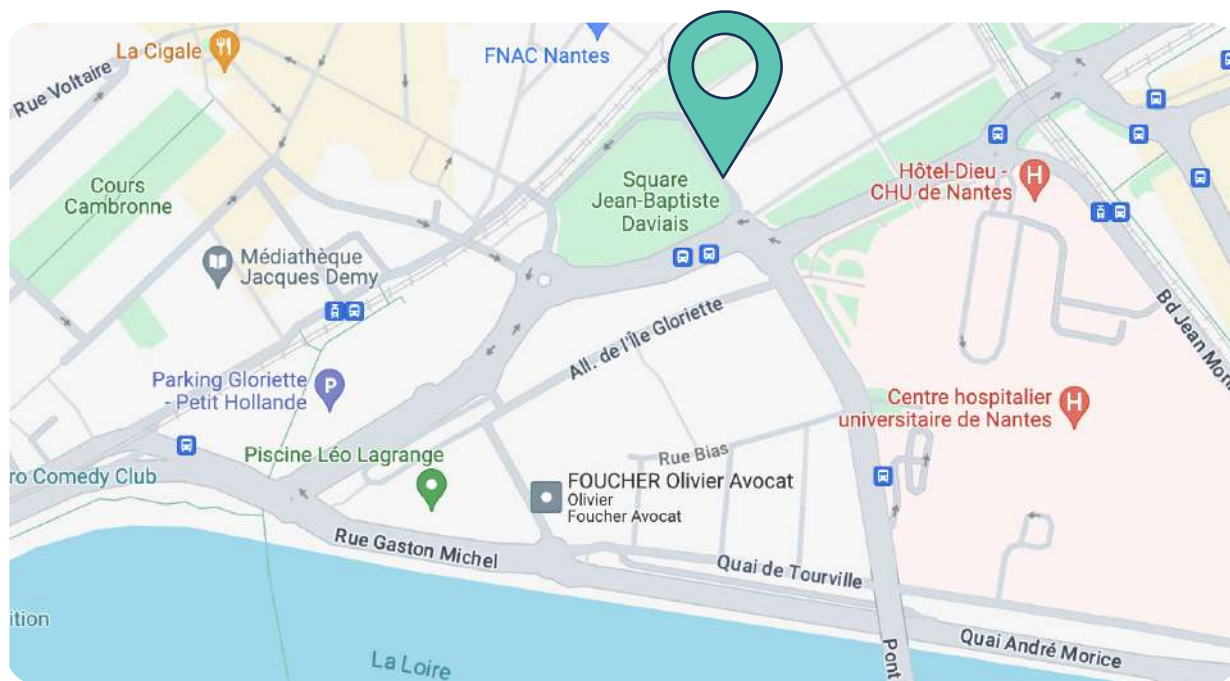

INFORMATIONS PRATIQUES

Nous rejoindre

BEAPP - 3 Place de La Petite Hollande, 44000 Nantes

Transport à proximité

BUS - Ligne 11 - Arrêt : Square Daviais

TRAMWAY - Ligne 1, 2, 3 - Arrêt : Commerce

Stations Bicloo à proximité

Bourse, Duguay Trouin, Félix Éboué, Médiathèque

Parkings payants à proximité

Gloriette, Médiathèque, Commerce, Feydeau

Se restaurer aux alentours

Maison Bagarre, A Cantina, Ramen Ya, Back Bay, Le Louis Blanc, The Frenchie, Dakoo, Italian Trattoria, Sugar Blue